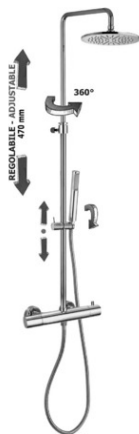

colonne doccia - shower columns

DESCRIZIONE | DESCRIPTION

- Colonna doccia regolabile MINI BIRILLO completa di:
 - supporto scorrevole tondo ECO
 - doccia
 - flessibile 1500mm
 - miscelatore termostatico LIQ169CR (con deviatore)
- MINI BIRILLO adjustable shower column complete with:
 - round sliding bracket ECO
 - shower head
 - flexible hose 1500mm
 - with thermostatic shower mixer LIQ169CR (with diverter)

FINITURE | FINISHES

ZCOL 638LIQ

- CR - Cromo | Chrome
- BO - Bianco opaco | Matt white
- NO - Nero opaco | Matt black

ZCOL 638KLIQ . .

- CR - Cromo | Chrome
- BO - Bianco opaco | Matt white
- NO - Nero opaco | Matt black

ARTICOLO | ARTICLE

ZCOL 638LIQ

- con soffione MASTER tondo Ø225mm in metallo
- with MASTER Ø225mm round metal shower head

ZCOL 638KLIQ . .

- con soffione MASTER KING tondo Ø300mm in metallo
- with MASTER KING Ø300mm round metal shower head

RAPPORTO PROVA PORTATA | FLOW RATE REPORT

	Uscita outlet	Pressione / Pressure (bar)									
		0,5	1	1.5	2	2.5	3	3.5	4	4.5	5
Portata / Flow rate (l / min)	doccia - hand shower	5.05	7.43	9.33	10.95	12.33	13.66	14.9	15.97	17.05	17.97
	soffione - shower head	5.74	8.37	10.26	11.82	13.15	14.27	15.27	16.11	16.73	17.12