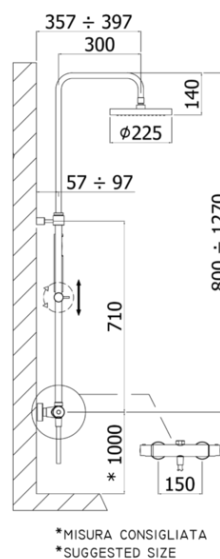

colonne doccia - shower columns

DESCRIZIONE | DESCRIPTION

- Colonna doccia regolabile MINI BIRILLO completa di:
 - supporto scorrevole tondo ECO
 - doccia
 - flessibile 1500mm
 - miscelatore termostatico LIQ169CR (con deviatore)
- MINI BIRILLO adjustable shower column complete with:
 - round sliding bracket ECO
 - shower head
 - flexible hose 1500mm
 - with thermostatic shower mixer LIQ169CR (with diverter)

ARTICOLO | ARTICLE

ZCOL 638LIQ

- con soffione MASTER tondo Ø225mm in metallo
- with MASTER Ø225mm round metal shower head

ZCOL 638KLIQ . .

- con soffione MASTER KING tondo Ø300mm in metallo
- with MASTER KING Ø300mm round metal shower head

RAPPORTO PROVA PORTATA | FLOW RATE REPORT

	Uscita outlet	Pressione / Pressure (bar)									
		0,5	1	1.5	2	2.5	3	3.5	4	4.5	5
Portata / Flow rate (l / min)	doccia - hand shower	5.05	7.43	9.33	10.95	12.33	13.66	14.9	15.97	17.05	17.97
	soffione - shower head	5.74	8.37	10.26	11.82	13.15	14.27	15.27	16.11	16.73	17.12